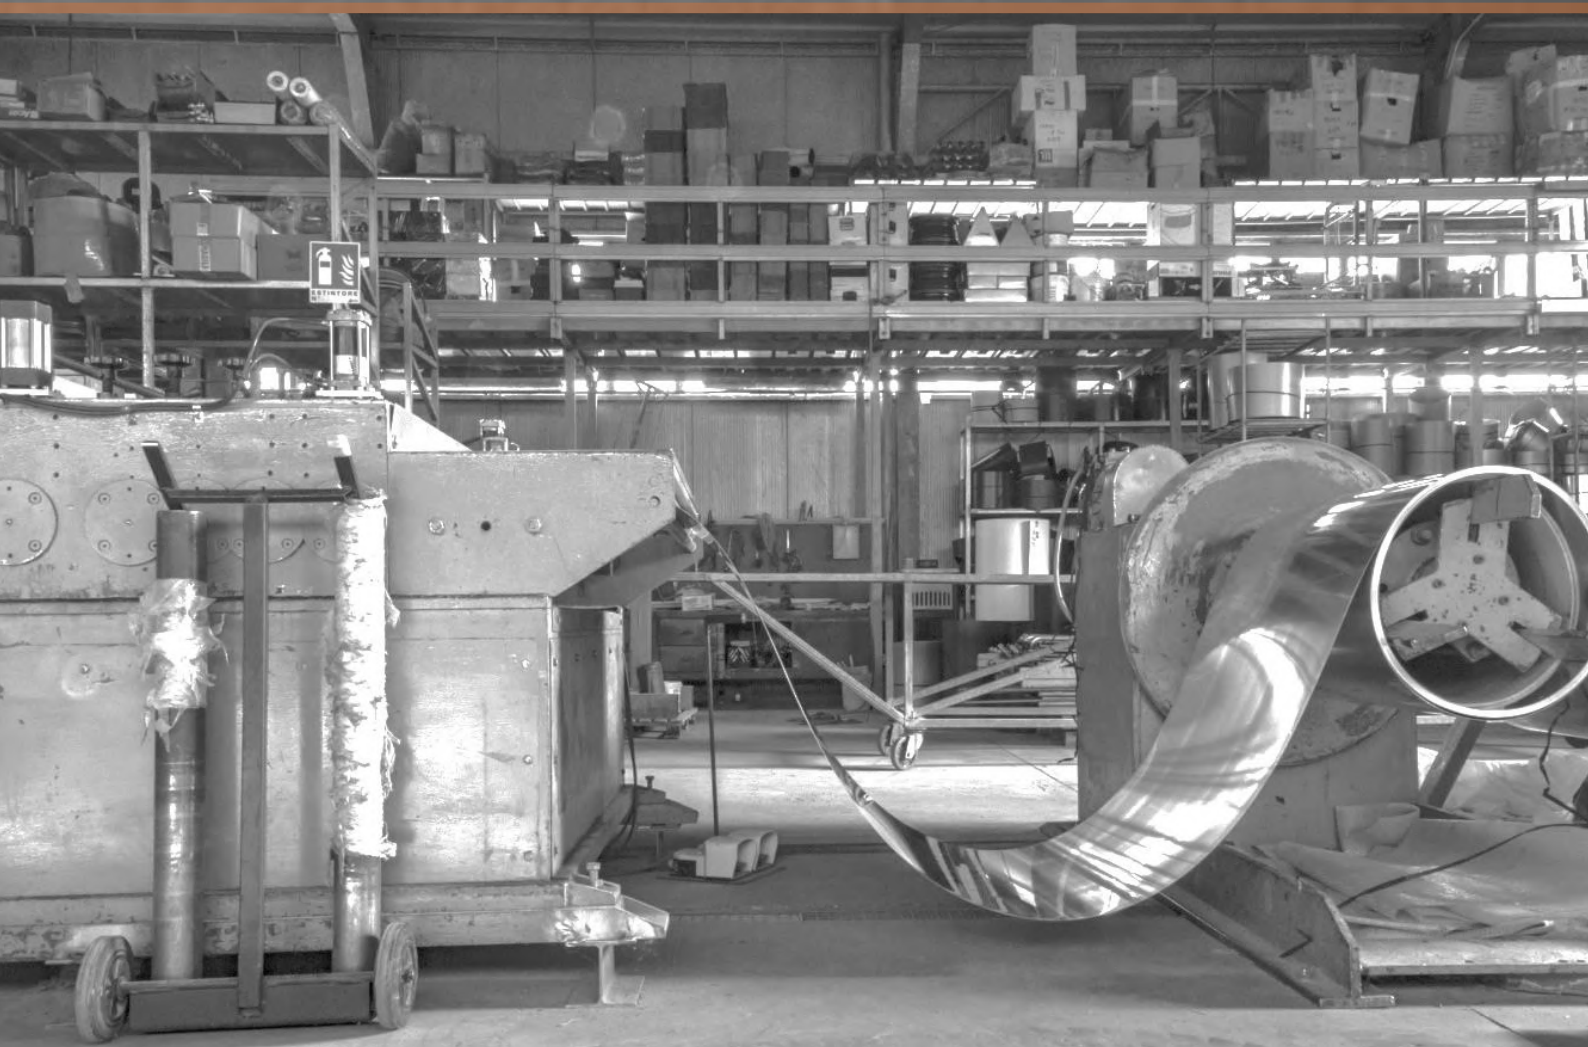

La Società Girotti Luca srl nasce nel 2012 dalla volontà del Geom. Luca Girotti di intraprendere autonomamente l'attività che ha imparato presso la ditta del padre. Grazie a ciò, ha maturato ad oggi un'esperienza di oltre vent'anni nel campo della lattoneria. Un lavoro antico, quello del lattoniere, che ha saputo apprezzare ed assaporare sin da piccolo, seguendo l'amatissimo papà Loredano e ancor prima il nonno, che aveva iniziato facendo le pentole in rame.

La Girotti Luca srl è attiva su tutto il territorio nazionale. In particolare, ha effettuato lavori in molte regioni dell'Italia del Nord. I suoi committenti sono clienti privati, imprese edili ed enti pubblici locali.

Possiede l'attrezzatura e i macchinari idonei per la produzione diretta delle grondaie e di tutta le lattonerie in genere, che poi provvede ad installare autonomamente o a vendere ad altri lattonieri posatori.

Dispone di due piattaforme aeree che raggiungono un'altezza fino a 19 mt, le quali consentono di ottimizzare le modalità e i tempi di posa dei materiali, con un notevole risparmio dei costi. Sono disponibili anche per il noleggio.