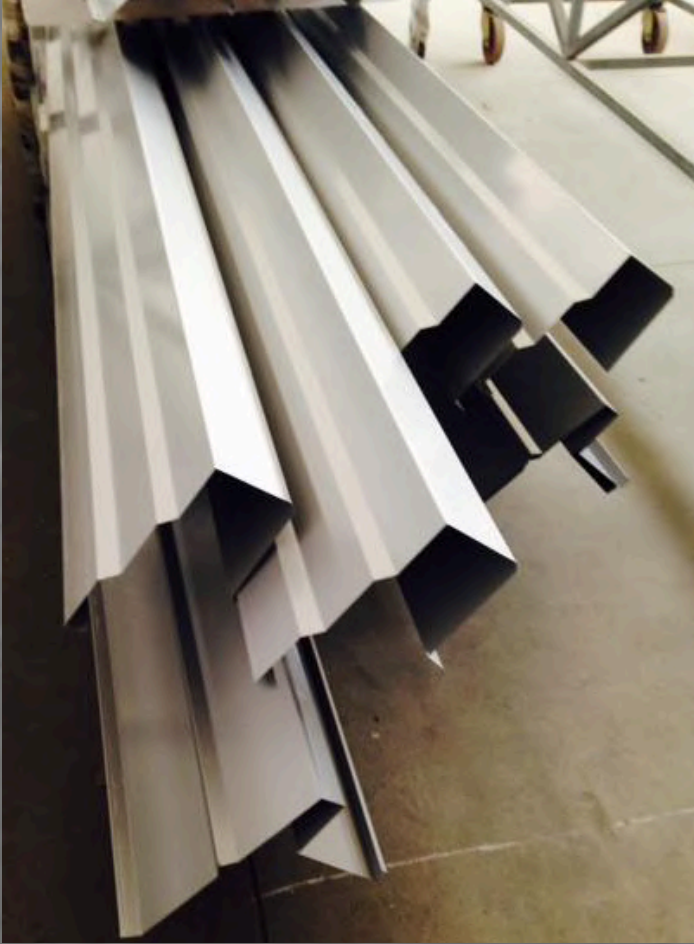

PRODUZIONE E INSTALLAZIONE LATTONERIE

**Produzione, vendita e installazione di grondaie, tubi pluviali, scossaline e accessori
in rame, alluminio, lamiera pre-verniciata, acciaio inox, zinco titanio**

Installazione parapiccioni

Pulizia delle grondaie