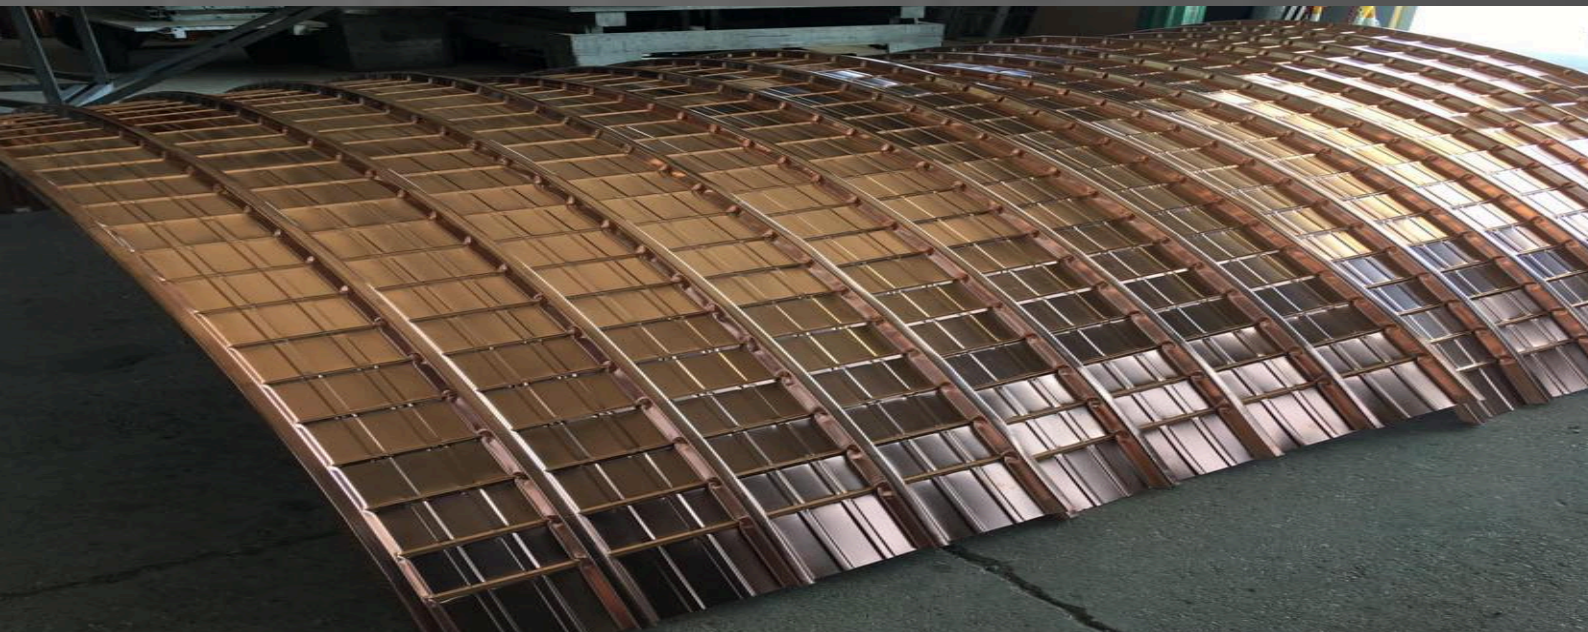

Realizzazione garage
Realizzazione e rivestimenti camini
Vasi
Copertura di abbaini